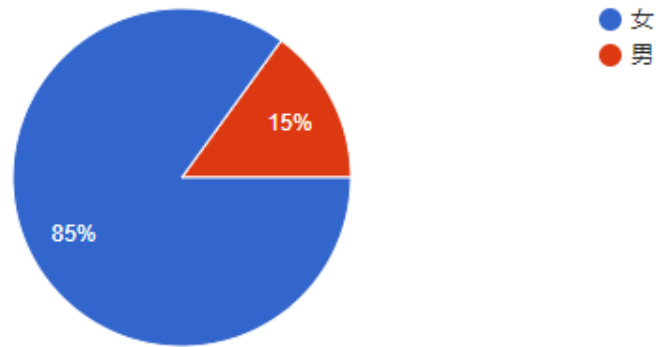

滿意度
調結結果

1 基本資料

3.性別

40 則回應