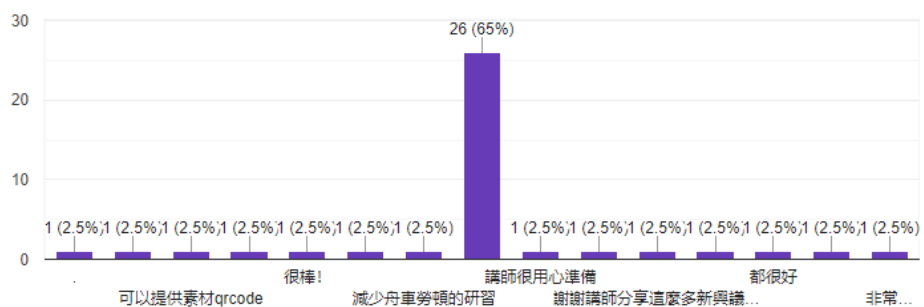

認識許多相關資源
可參考資源	資源分享
性別意識增長	知道不少網路資源
Ai	了解性平融入課程的重要性
性別意識	觀念
確認目前立法情況	融入課堂
新知	提高性別敏感度
提升自己的性別平等敏感度	講師分享平台
了解性平三法	獲得更多性平教育觀念

- 學到性別相關議題
- 增能
- 開闊眼界
- 對於性平之認知及可教導孩子的部分,有更完整的資訊
- 講師用心 課程活潑
- 數位網路的運用
- 更了解性平
- 得到新知識
- 對性平有更進一步認識

5.建議事項 (請具體陳述, 俾利改善)

40 則回應