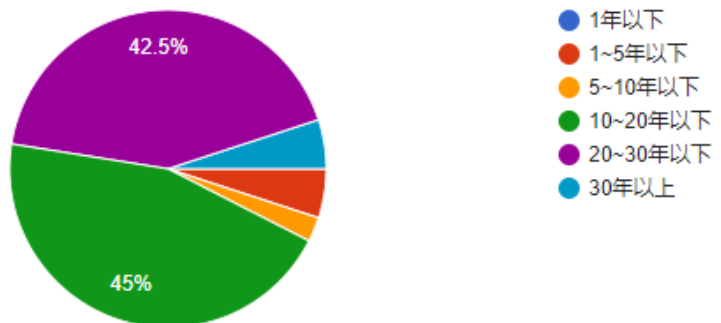

5.教學年資

40 則回應