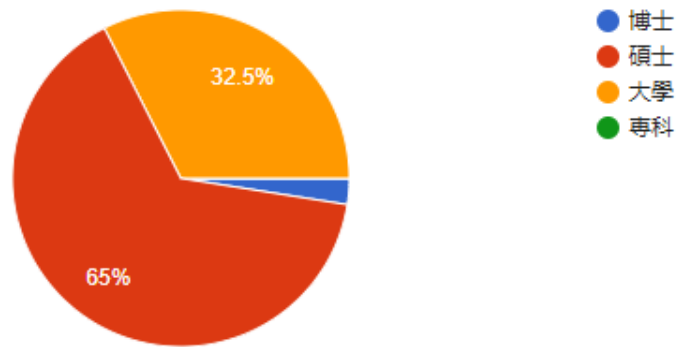

滿意度  
調結結果

1 基本資料

3.性別

40 則回應

4.學歷

40 則回應

5.教學年資

40 則回應