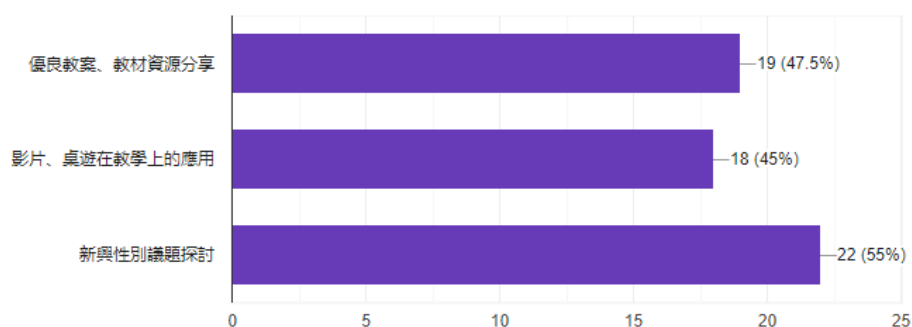

## 五、學員回饋意見

### 1. 未來是否願意繼續參加性平教育議題的相關課程?

40 則回應

### 2. 未來我最想參加的主題或方式為(可複選):

40 則回應

### 4. 我認為參加此次研習最大的收穫?

40 則回應

性平新議題

加深性平觀念

了解更多性平議題融入教學的角度與觀點

歌詞

增加性平觀念

有得到相關教材的網站資料