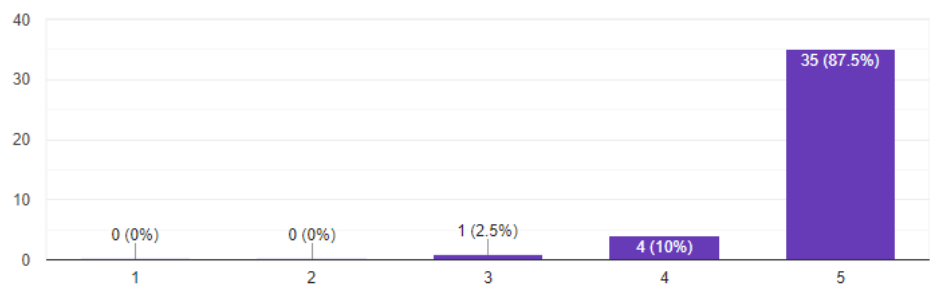

### 四、行政服務面

複製

1.我對此次課程場地的適用與品質感到滿意

40 則回應

2.我對此次課程中相關設備的適用與品質感到滿意

複製

40 則回應