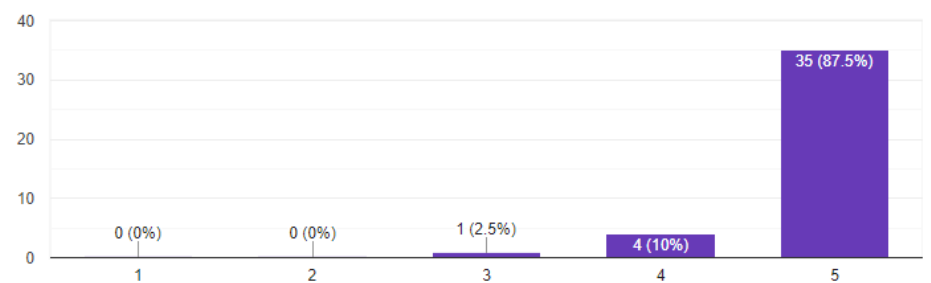

### 四、行政服務面

複製

1.我對此次課程場地的適用與品質感到滿意

40 則回應

2.我對此次課程中相關設備的適用與品質感到滿意

複製

40 則回應