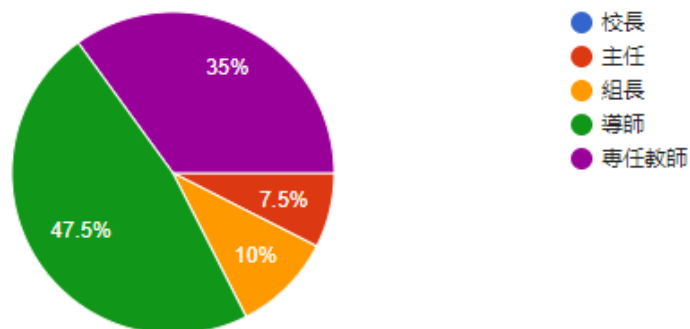

6. 職務別

40 則回應