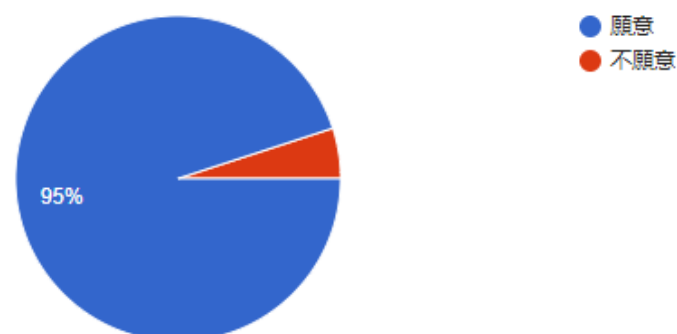

五、學員回饋意見

1. 未來是否願意繼續參加性平教育議題的相關課程?

40 則回應

2. 未來我最想參加的主題或方式為(可複選):

40 則回應